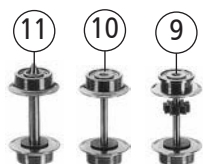

Pos. Nr. Pos.no.	Beschreibung Description	Art.-Nr. Art.no.	Preisgruppe Price bracket
742010	DB-AG Br 642	=	N
742080		=	N
1	GEHÄUSE F. SW. KPL. BETR.NR.642 557 Body assy compl. Loco no 642 557	20742010	27
2	INNENEINRICHTUNG SW. Interior fittings	00257420	9
3	FENSTER-SATZ SW. Window set	15742010	23
4	WAGENBODEN SW. Floor plates	30742080	20
5	JAKOBS-DREHGEST. JAKOBS bogie	00317420	13
6	KUPPLUNGSADAPTER Coupling adaptor	00387012	5
7	FAHRGESTELL F. SW. Chassis for railcar w/o motor	04074201	13
8	DREHGEST.BLOCK KPL. F. SW. Bogie block complete	00467420	12
9	RADSATZ KPL. M. ZAHNRAD Wheelset complete w. gearwheel	00537090	12
10	RADSATZ KPL. O. ZAHNRAD Wheelset complete w/o gearwheel	00537091	7
11	RADSATZ KPL. O. ZAHNRAD O HAFTR. Wheelset comp. w/o gearw. w/o tr. tyre	53712500	7
12	HAFTREIFEN Traction tyre	00547006	1
13	SCHALTPLATTE FÜR SW. PCB for Railcar w/o motor	00657099	20
14	LINSENSCHRAUBE Button screw	00704906	3
15	ZUGFEDER Draw spring	00767103	9
16	Kupplung N-spur Coupling	98189	6