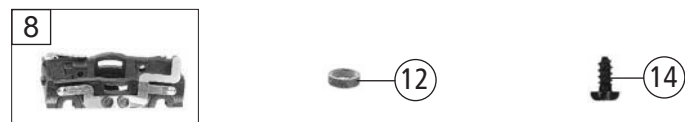

Pos. Nr. Pos.no.	Beschreibung Description	Art.-Nr. Art.no.	Preisgruppe Price bracket
742010	DB-AG Br 642	=	N
742080		=	N
1	GEHÄUSE F. SW. KPL. BETR.NR.642 557 Body assy compl. Loco no 642 557	20742010	27
2	INNENEINRICHTUNG SW. Interior fittings	00257420	9
3	FENSTER-SATZ SW. Window set	15742010	23
4	WAGENBODEN SW. Floor plates	30742080	20
5	JAKOBS-DREHGEST. JAKOBS bogie	00317420	13
6	KUPPLUNGSADAPTER Coupling adaptor	00387012	5
7	FAHRGESTELL F. SW. Chassis for railcar w/o motor	04074201	13
8	DREHGEST.BLOCK KPL. F. SW. Bogie block complete	00467420	12
9	RADSATZ KPL. M. ZAHNRAD Wheelset complete w. gearwheel	00537090	12
10	RADSATZ KPL. O. ZAHNRAD Wheelset complete w/o gearwheel	00537091	7
11	RADSATZ KPL. O. ZAHNRAD O HAFTR. Wheelset comp. w/o gearw. w/o tr. tyre	53712500	7
12	HAFTREIFEN Traction tyre	00547006	1
13	SCHALTPLATTE FÜR SW. PCB for Railcar w/o motor	00657099	20
14	LINSENSCHRAUBE Button screw	00704906	3
15	ZUGFEDER Draw spring	00767103	9
16	Kupplung N-spur Coupling	98189	6