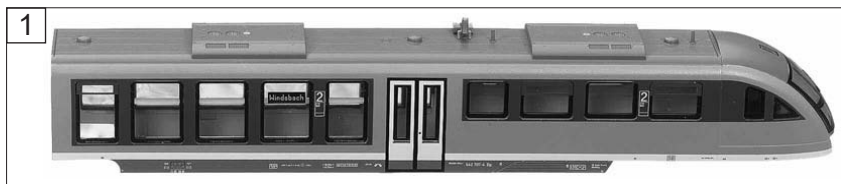

Pos. Nr. Pos.no.	Beschreibung Description	Art.-Nr. Art.no.	Preisgruppe Price bracket
742010	DB-AG Br 642	=	N
742080		=	N
1	GEHÄUSE F. SW. KPL. BETR.NR.642 557 Body assy compl. Loco no 642 557	20742010	27
2	INNENEINRICHTUNG SW. Interior fittings	00257420	9
3	FENSTER-SATZ SW. Window set	15742010	23
4	WAGENBODEN SW. Floor plates	30742080	20
5	JAKOBS-DREHGEST. JAKOBS bogie	00317420	13
6	KUPPLUNGSADAPTER Coupling adaptor	00387012	5
7	FAHRGESTELL F. SW. Chassis for railcar w/o motor	04074201	13
8	DREHGEST.BLOCK KPL. F. SW. Bogie block complete	00467420	12
9	RADSATZ KPL. M. ZAHNRAD Wheelset complete w. gearwheel	00537090	12
10	RADSATZ KPL. O. ZAHNRAD Wheelset complete w/o gearwheel	00537091	7
11	RADSATZ KPL. O. ZAHNRAD O HAFTR. Wheelset comp. w/o gearw. w/o tr. tyre	53712500	7
12	HAFTREIFEN Traction tyre	00547006	1
13	SCHALTPLATTE FÜR SW. PCB for Railcar w/o motor	00657099	20
14	LINSENSCHRAUBE Button screw	00704906	3
15	ZUGFEDER Draw spring	00767103	9
16	Kupplung N-spur Coupling	98189	6