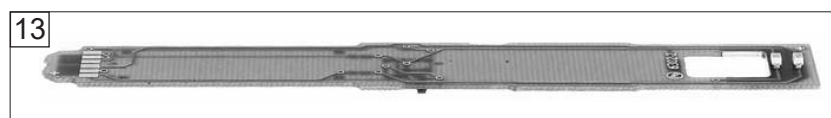

Pos. Nr. Pos.no.	Beschreibung Description	Art.-Nr. Art.no.	Preisgruppe Price bracket
742010	DB-AG Br 642	=	N
742080		=	N
1	GEHÄUSE F. SW. KPL. BETR.NR.642 557 Body assy compl. Loco no 642 557	20742010	27
2	INNENEINRICHTUNG SW. Interior fittings	00257420	9
3	FENSTER-SATZ SW. Window set	15742010	23
4	WAGENBODEN SW. Floor plates	30742080	20
5	JAKOBS-DREHGEST. JAKOBS bogie	00317420	13
6	KUPPLUNGSADAPTER Coupling adaptor	00387012	5
7	FAHRGESTELL F. SW. Chassis for railcar w/o motor	04074201	13
8	DREHGEST.BLOCK KPL. F. SW. Bogie block complete	00467420	12
9	RADSATZ KPL. M. ZAHNRAD Wheelset complete w. gearwheel	00537090	12
10	RADSATZ KPL. O. ZAHNRAD Wheelset complete w/o gearwheel	00537091	7
11	RADSATZ KPL. O. ZAHNRAD O HAFTR. Wheelset comp. w/o gearw. w/o tr. tyre	53712500	7
12	HAFTREIFEN Traction tyre	00547006	1
13	SCHALTPLATTE FÜR SW. PCB for Railcar w/o motor	00657099	20
14	LINSENSCHRAUBE Button screw	00704906	3
15	ZUGFEDER Draw spring	00767103	9
16	Kupplung N-spur Coupling	98189	6