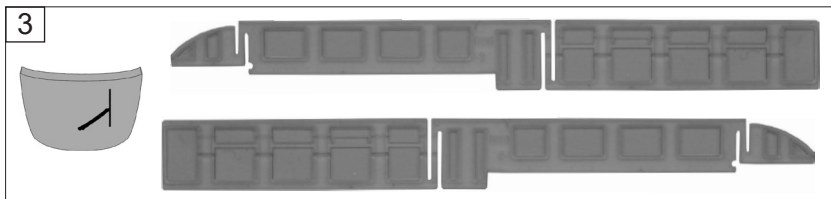

Pos. Nr. Pos.no.	Beschreibung Description	Art.-Nr. Art.no.	Preisgruppe Price bracket
742010	DB-AG Br 642	=	N
742080		=	N
1	GEHÄUSE F. SW. KPL. BETR.NR.642 557 Body assy compl. Loco no 642 557	20742010	27
2	INNENEINRICHTUNG SW. Interior fittings	00257420	9
3	FENSTER-SATZ SW. Window set	15742010	23
4	WAGENBODEN SW. Floor plates	30742080	20
5	JAKOBS-DREHGEST. JAKOBS bogie	00317420	13
6	KUPPLUNGSADAPTER Coupling adaptor	00387012	5
7	FAHRGESTELL F. SW. Chassis for railcar w/o motor	04074201	13
8	DREHGEST.BLOCK KPL. F. SW. Bogie block complete	00467420	12
9	RADSATZ KPL. M. ZAHNRAD Wheelset complete w. gearwheel	00537090	12
10	RADSATZ KPL. O. ZAHNRAD Wheelset complete w/o gearwheel	00537091	7
11	RADSATZ KPL. O. ZAHNRAD O HAFTR. Wheelset comp. w/o gearw. w/o tr. tyre	53712500	7
12	HAFTREIFEN Traction tyre	00547006	1
13	SCHALTPLATTE FÜR SW. PCB for Railcar w/o motor	00657099	20
14	LINSENSCHRAUBE Button screw	00704906	3
15	ZUGFEDER Draw spring	00767103	9
16	Kupplung N-spur Coupling	98189	6