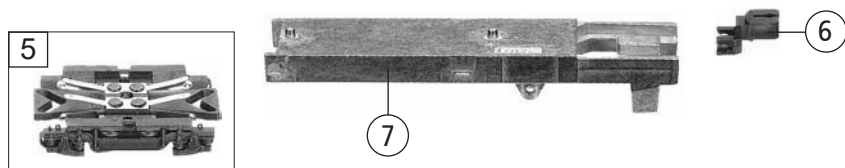

Pos. Nr. Pos.no.	Beschreibung Description	Art.-Nr. Art.no.	Preisgruppe Price bracket
742010	DB-AG Br 642	=	N
742080		=	N
1	GEHÄUSE F. SW. KPL. BETR.NR.642 557 Body assy compl. Loco no 642 557	20742010	27
2	INNENEINRICHTUNG SW. Interior fittings	00257420	9
3	FENSTER-SATZ SW. Window set	15742010	23
4	WAGENBODEN SW. Floor plates	30742080	20
5	JAKOBS-DREHGEST. JAKOBS bogie	00317420	13
6	KUPPLUNGSADAPTER Coupling adaptor	00387012	5
7	FAHRGESTELL F. SW. Chassis for railcar w/o motor	04074201	13
8	DREHGEST.BLOCK KPL. F. SW. Bogie block complete	00467420	12
9	RADSATZ KPL. M. ZAHNRAD Wheelset complete w. gearwheel	00537090	12
10	RADSATZ KPL. O. ZAHNRAD Wheelset complete w/o gearwheel	00537091	7
11	RADSATZ KPL. O. ZAHNRAD O HAFTR. Wheelset comp. w/o gearw. w/o tr. tyre	53712500	7
12	HAFTREIFEN Traction tyre	00547006	1
13	SCHALTPLATTE FÜR SW. PCB for Railcar w/o motor	00657099	20
14	LINSENSCHRAUBE Button screw	00704906	3
15	ZUGFEDER Draw spring	00767103	9
16	Kupplung N-spur Coupling	98189	6