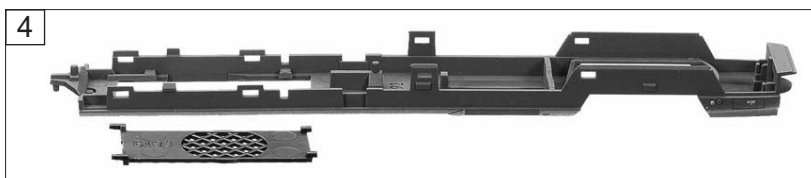

Pos. Nr. Pos.no.	Beschreibung Description	Art.-Nr. Art.no.	Preisgruppe Price bracket
742010	DB-AG Br 642	=	N
742080		=	N
1	GEHÄUSE F. SW. KPL. BETR.NR.642 557 Body assy compl. Loco no 642 557	20742010	27
2	INNENEINRICHTUNG SW. Interior fittings	00257420	9
3	FENSTER-SATZ SW. Window set	15742010	23
4	WAGENBODEN SW. Floor plates	30742080	20
5	JAKOBS-DREHGEST. JAKOBS bogie	00317420	13
6	KUPPLUNGSADAPTER Coupling adaptor	00387012	5
7	FAHRGESTELL F. SW. Chassis for railcar w/o motor	04074201	13
8	DREHGEST.BLOCK KPL. F. SW. Bogie block complete	00467420	12
9	RADSATZ KPL. M. ZAHNRAD Wheelset complete w. gearwheel	00537090	12
10	RADSATZ KPL. O. ZAHNRAD Wheelset complete w/o gearwheel	00537091	7
11	RADSATZ KPL. O. ZAHNRAD O HAFTR. Wheelset comp. w/o gearw. w/o tr. tyre	53712500	7
12	HAFTREIFEN Traction tyre	00547006	1
13	SCHALTPLATTE FÜR SW. PCB for Railcar w/o motor	00657099	20
14	LINSENSCHRAUBE Button screw	00704906	3
15	ZUGFEDER Draw spring	00767103	9
16	Kupplung N-spur Coupling	98189	6